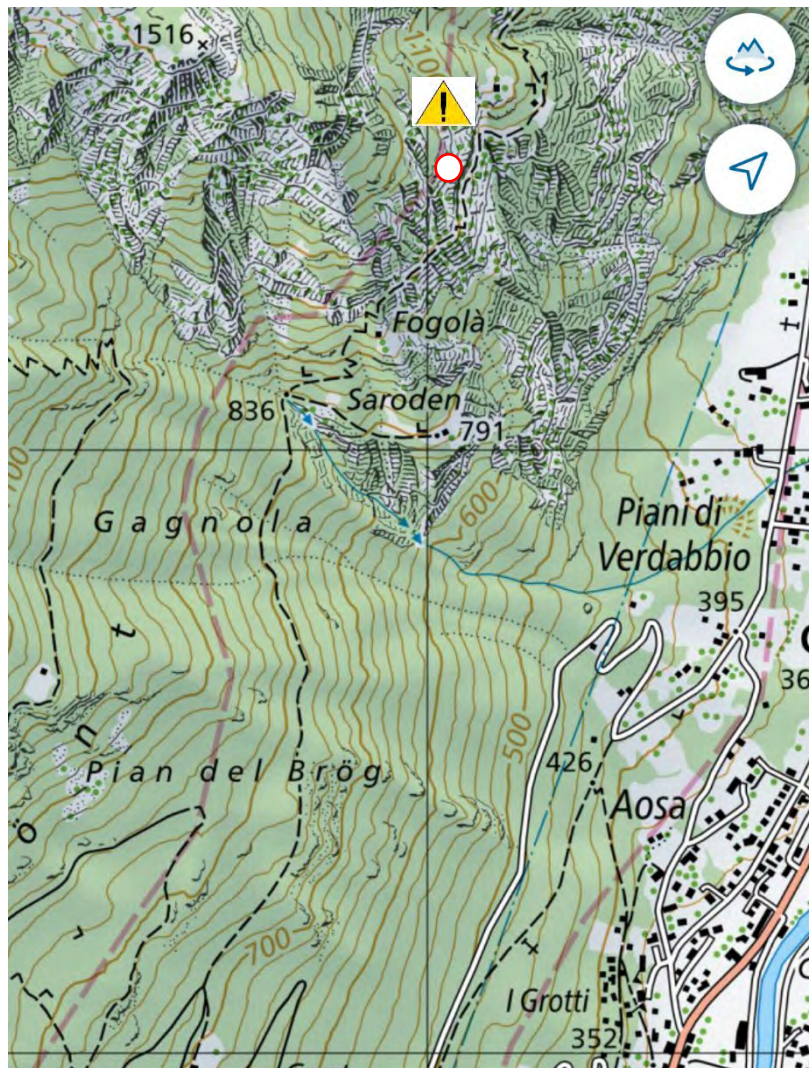

## CIRCOLO FORESTALE BASSA MESOLCINA

CASA COMUNALE  
VIA AL MOT 17  
6537 GRONO  
E-mail: [forestale@roveredo.ch](mailto:forestale@roveredo.ch)

Comune di Roveredo

Comune di Grono

Comune di Cama

Cari concittadini, cari visitatori,

Per motivi di sicurezza il sentiero che porta ai monti di Verdabbio rimane temporaneamente chiuso a causa di una frana in zona Fogolà.

**L'accesso al sentiero è a proprio rischio e pericolo. Si declina ogni responsabilità per eventuali incidenti o danni!**